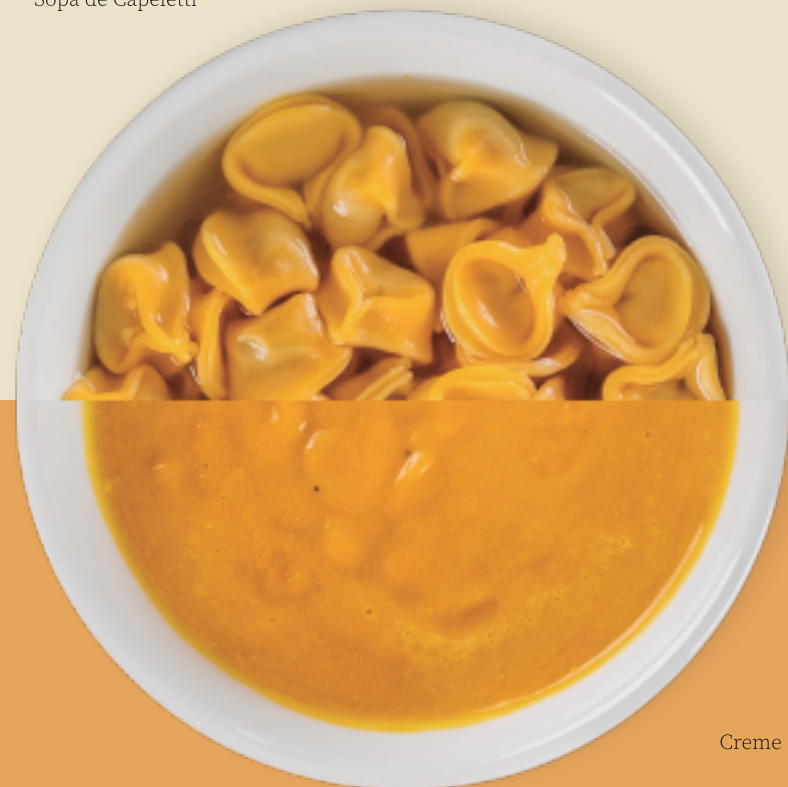

Creme de Moranga

Sopas e Cremes ^{320ml}

320 **SOPA DE CAPELETTI**
Caldo de aves e capeletti

321 **SOPA DE LEGUMES**
Caldo de aves, batata, cenoura, chuchu, milho, moranga e espinafre

324 **CREME DE MORANGA**
Caldo de aves, leite e moranga

323 **CREME DE MANDIOQUINHA COM ALHO PORÓ**
Caldo com especiarias, mandioquinha e batata inglesa

Lasanhas ^{300g}

012 **LASANHA DE FRANGO**
Frango, molho branco, molho vermelho e queijo

065 **LASANHA BOLONHESA**
Carne moída, molho branco e queijo